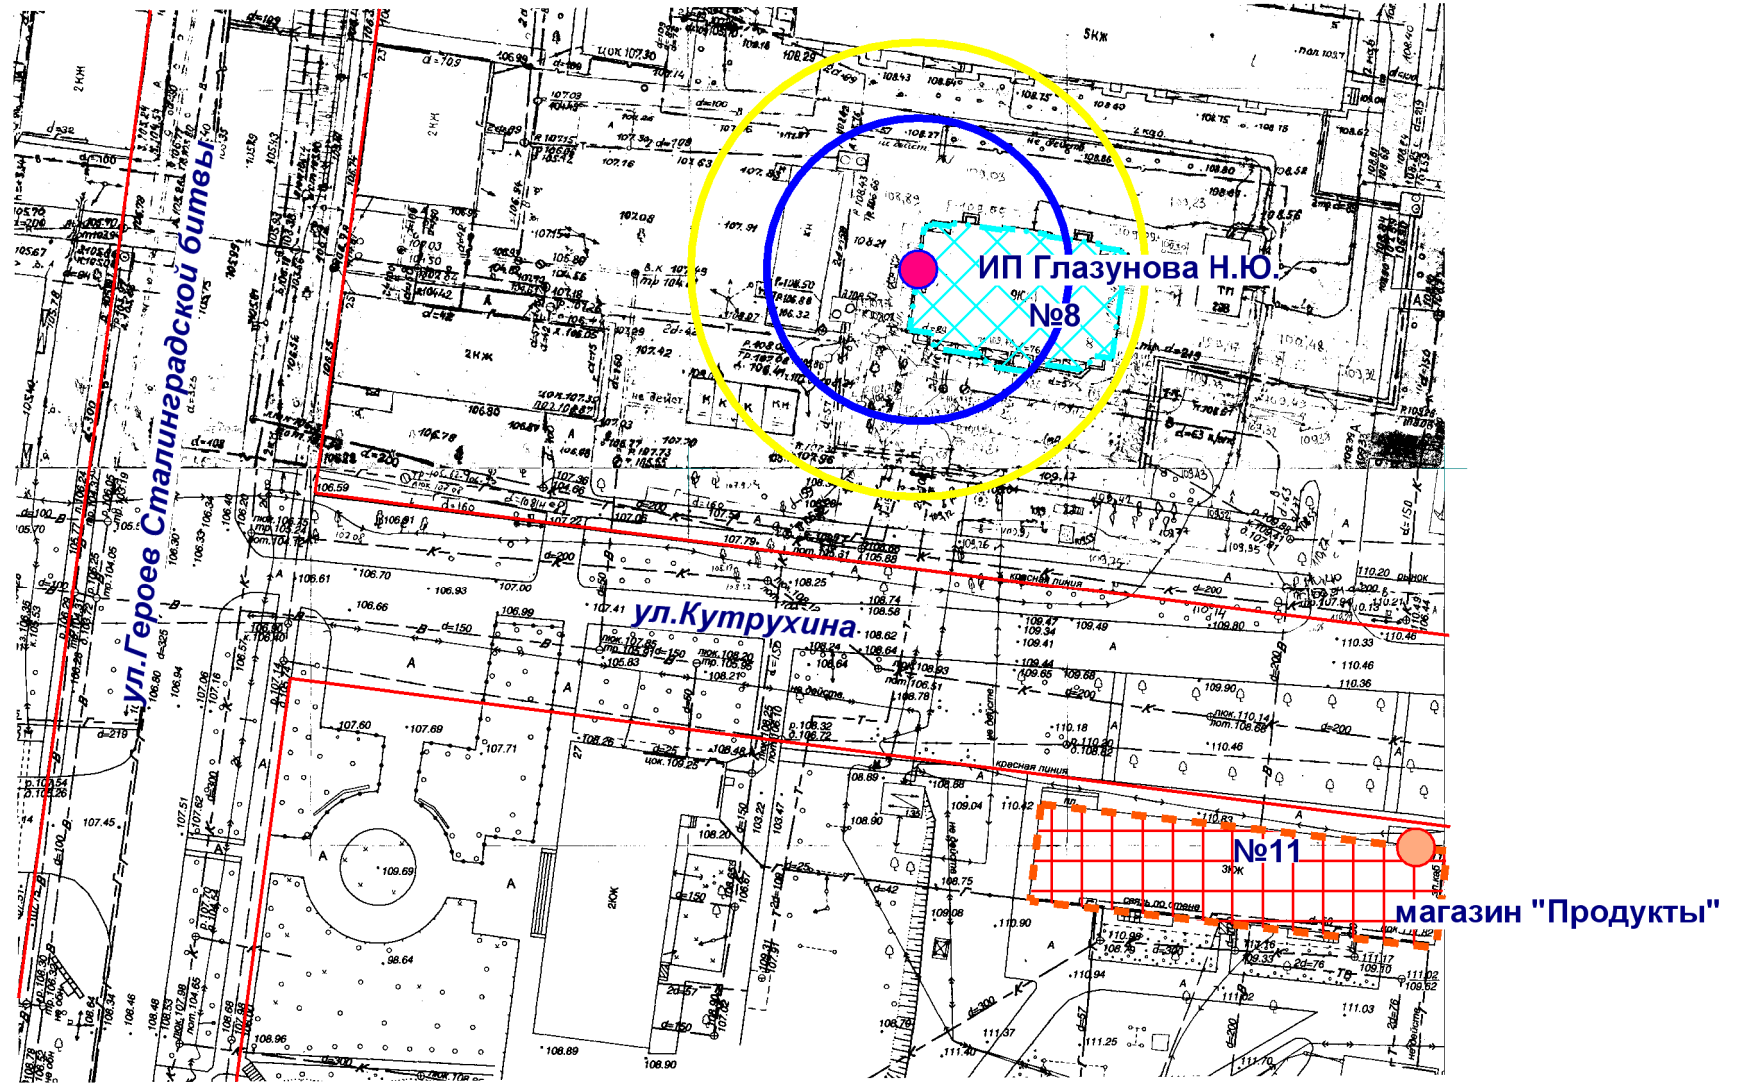

Схема границ прилегающих территорий

- Входы на объект
- Входы в предприятие торговли
- Территория объекта
- Предприятие торговли
- Радиус 20 м
- Радиус 30 м

МУП "АРХИТЕКТОР"			Заказчик: ООО "Гелаш"			
Директор		Парманов	Объект: ИП Глазунова Наталия Юрьевна местоположение: РМЭ, г. Йошкар-Ола, ул. Кутрухина, д.8			
Нач. ОИРД		Костик				
Исполнитель		Наумова	Масштаб 1:1000	Дата 21.08.2019	Номер 19-380	Листов 1